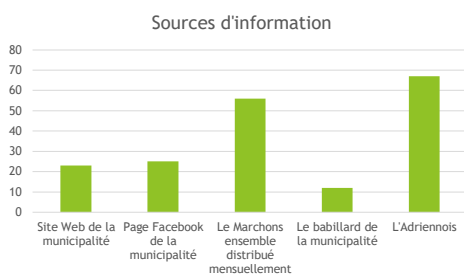

Communication

- Sentiment d'être informé: 7,7
- Amélioration de la communication
  - Panneau au cœur du village
  - Mise à jour du site Web
  - Page Facebook
  - Organiser le babillard
  - Enregistrement vidéo des conseils / possibilité de commenter en live.

Si vous aviez un souhait pour Saint-Adrien, quel serait-il?

- Que l'école survive!
- Une restaurant/café et une épicerie qui fonctionne!
- Liens entre les différents groupes de la communauté.
- Village écologique, économie locale
- Développement en concertation avec la nature
- Préserver l'esprit de communauté et d'entraide
- Que Saint-Adrien demeure accueillant et fier, soin des devantures.
- Concertation citoyenne, écoute de tous dans le développement
- Retour de différentes activités et évènements