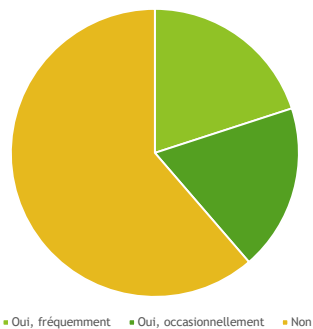

- ▶ Les gens quitteraient pour:

- ▶ Manque/fermeture de services
- ▶ Maladie
- ▶ Changements importants dans la communauté
- ▶ Rien

Quelle tranche d'âge est représentée dans ces données?

0-5 ans 5-12 ans 12-18 ans 18-35 ans 35-65 ans 65 ans et plus

La bibliothèque

Fréquentez-vous la bibliothèque?

- Quel est votre niveau de satisfaction de la quantité et la variété de livres: 6,8
- Quel est votre niveau de satisfaction de l'aménagement de la bibliothèque: 7,2