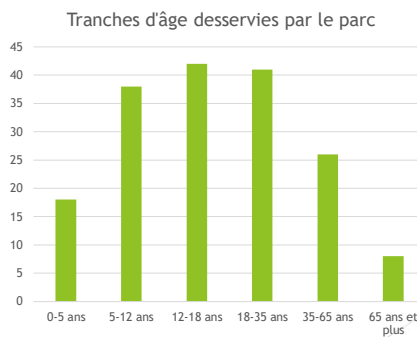

Tranches d'âge desservies par le parc