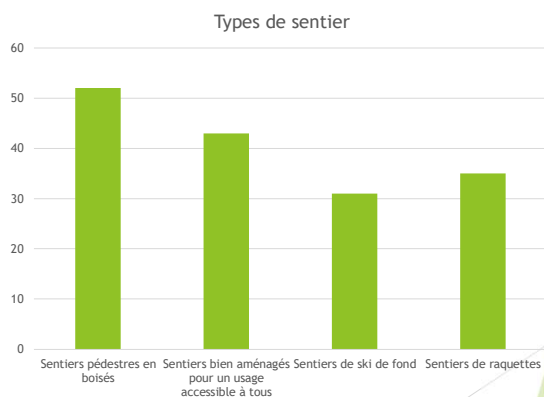

Sentiers

- Intérêt pour le développement d'un sentier à Saint-Adrien: 8

- Autres idées: Vélo, accès a un cours d'eau

- Bancs