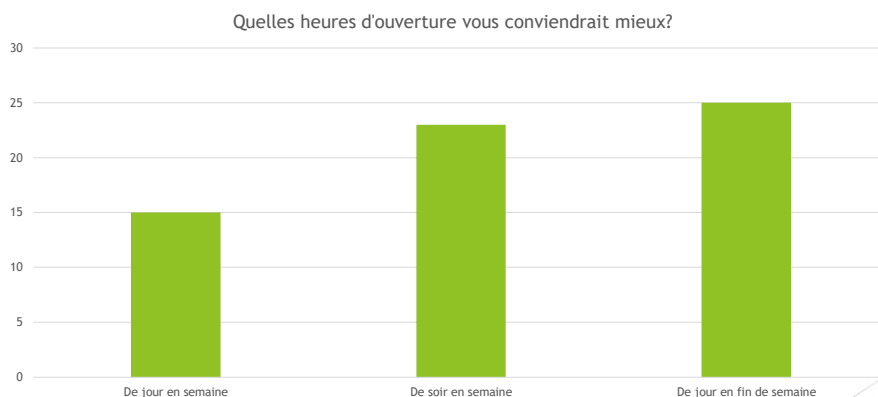

- ▶ Les gens quitteraient pour:

- ▶ Manque/fermeture de services
- ▶ Maladie
- ▶ Changements importants dans la communauté
- ▶ Rien

Quelle tranche d'âge est représentée dans ces données?

0-5 ans 5-12 ans 12-18 ans 18-35 ans 35-65 ans 65 ans et plus

La bibliothèque

Fréquentez-vous la bibliothèque?

- Quel est votre niveau de satisfaction de la quantité et la variété de livres: 6,8
- Quel est votre niveau de satisfaction de l'aménagement de la bibliothèque: 7,2

Intérêt pour autres services et événements

Quelles heures d'ouverture vous conviendrait mieux?

Parc Serge Picard

Fréquentez-vous le parc Serge Picard: 3,8/10

Points forts du parc

- ▶ Patinoire (27)
- ▶ Terrain de balle (4)
- ▶ Jeux enfants (3)
- ▶ Tables (3)