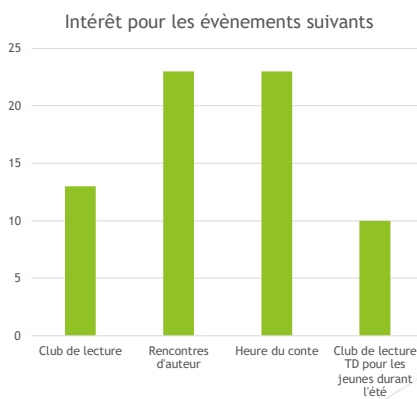

Intérêt pour autres services et événements