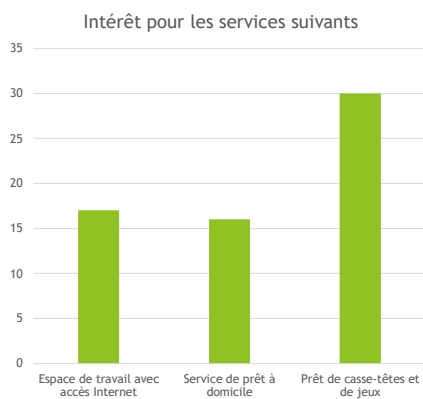

Intérêt pour autres services et événements